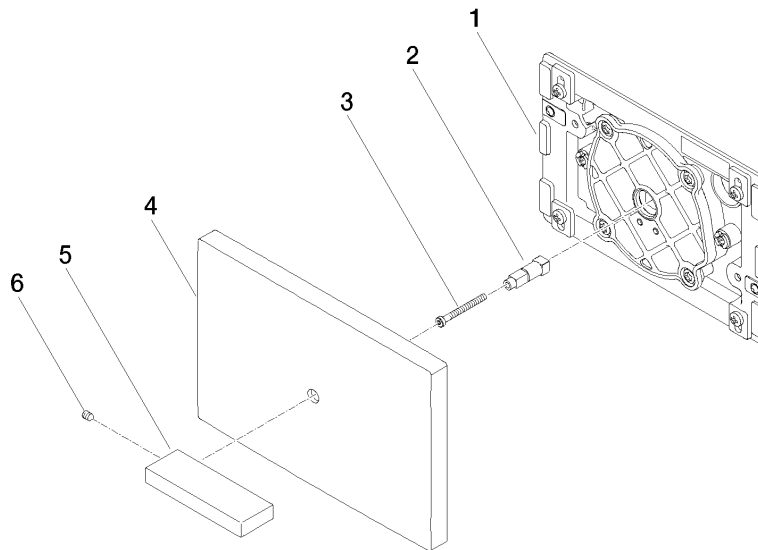

**Piastra di copertura per cassetta a incasso WC della ditta TeCe - Champagne  
(Oro 22k)**

IMO

12 660 979

Compatibile con: IMO, LULU, MADISON,  
MEM, TARA, CL.1, LISSÉ, VAIA, META,  
CYO

- piastra di copertura 150 x 240 x 15 mm
- rubinetteria WC con azionamento a rotazione e tecnologia di risciacquo a due quantità (totale/parziale)

Piastra di copertura per cassetta a incasso WC della ditta TeCe - Champagne  
(Oro 22k)

IMO

12 660 979  
mm [inches]

12 660 979  
Parts for other  
finishes can be found  
here: Cromato